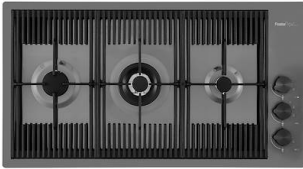

Évier Milanello Gun Metal workstation

Eviers

Code: 1034 056

CARACTÉRISTIQUES

GUN METAL

La finition Gun Metal est obtenue en traitant l'acier par un procédé physique appelé PVD (Physical Vacuum Deposition) qui dépose des particules de métaux nobles sur la surface. Il en résulte un effet esthétique unique et raffiné et une amélioration des propriétés mécaniques de l'acier qui est plus résistant aux chocs et aux rayures.

Planche de découpe en verre

8631 300

LES APPARIEMENTS RECOMMANDÉS

Mitigeur Milanello
8425 100

Mitigeur Skin Gun Metal
8424 856

Table de cuisson Milanello Gun Metal
7681 006

Table de cuisson Milanello Gun Metal
7680 006