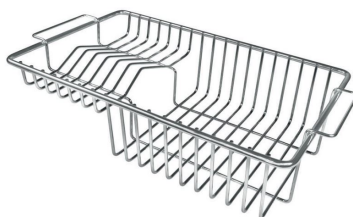

INCLU

2 x Grilles Black Milanello 8100
602
1 x Vidange automatique
Space Push 8407 120

DESSINS TECHNIQUES

Milanello Optional accessories / Accessori opzionali

The "rails" system makes it possible to use a combination of numerous accessories. Grids, chopping boards, utensils' ranging system, bowls and containers of different dimensions can be alternated in the workspace with a simple gesture, and can easily be stacked, in order to be on hand at all times.

Compatible accessories/Accessori compatibili:

8100 602

Lavello MILANELLO cod. 1034/05*

FT

FTS

GALERIE

FOURNI

Grilles noires Milanello
8100 602

**Vidange automatique Space Push
Gun Metal - PO**
8407 120

ACCESSOIRES OPTIONNELS

**Cuvette perforée en acier
inoxydable**
8156 000

Grille porte-assiettes
8100 306

**Grille porte-assiettes inox ne peut
être utilisé qu'en combinaison avec
les accessoires 8644 003**
8100 154