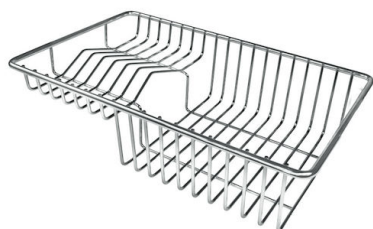

**Vidange automatique Space Push
Gun Metal - PO**
8407 120

ACCESSOIRES OPTIONNELS

**Cuvette perforée en acier
inoxydable**
8156 000

Grille porte-assiettes
8100 306

**Grille porte-assiettes inox ne peut
être utilisé qu'en combinaison avec
les accessoires 8644 003**
8100 154

Panier à vaisselle inox
8100 303

Planche de découpe en HPDE
8657 001

Planche de découpe Twin in HDPE
8644 101

* uniquement en combinaison avec
l'accessoire 8644 101

**Cuvette perforée en acier
inoxydable**