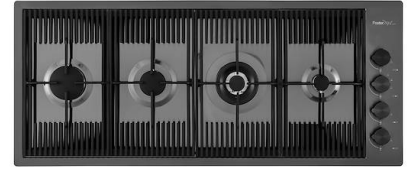

Planche de découpe en verre

8631 300

LES APPARIEMENTS RECOMMANDÉS

Mitigeur Milanello
8425 100

Mitigeur Skin Gun Metal
8424 856

Table de cuisson Milanello Gun Metal
7681 006

Table de cuisson Milanello Gun Metal
7680 006